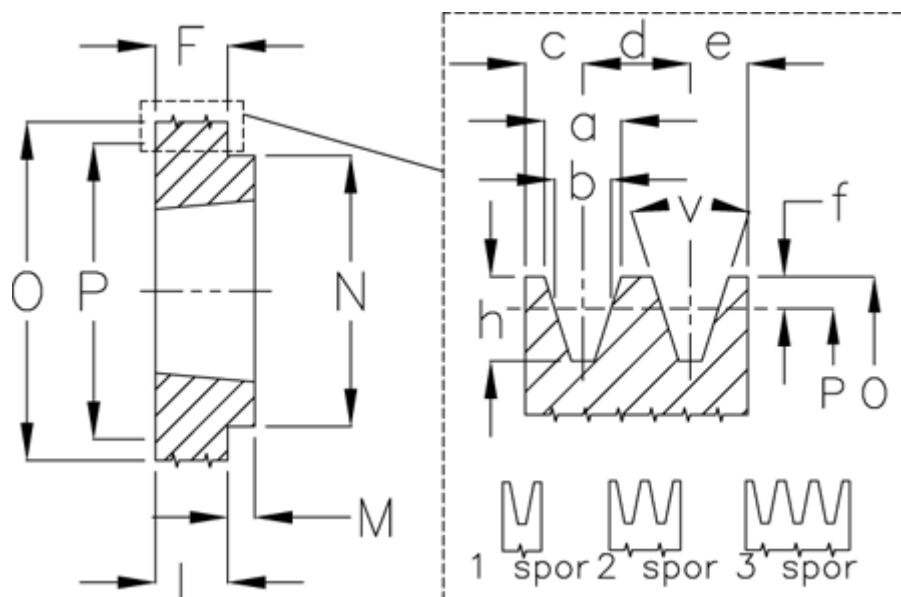

Varenummer: 604110017001
 Beskrivelse: Kileremsskive SPA 170/1 TL1610

Mål

a	= 12.7	F	= 20	P	= 170
Antal spor	= 1	For bøsning	= 1610	Type	= SPA
b	= 11.0	h	= 13.8	v	= 38 grader
Bøsning ø max.	= 42	J	= -		
c	= 10.0	L	= 25		
d	= 15.0	m	= 5		
e	= 10.0	N	= 92		
f	= 2.8	O	= 175.5		